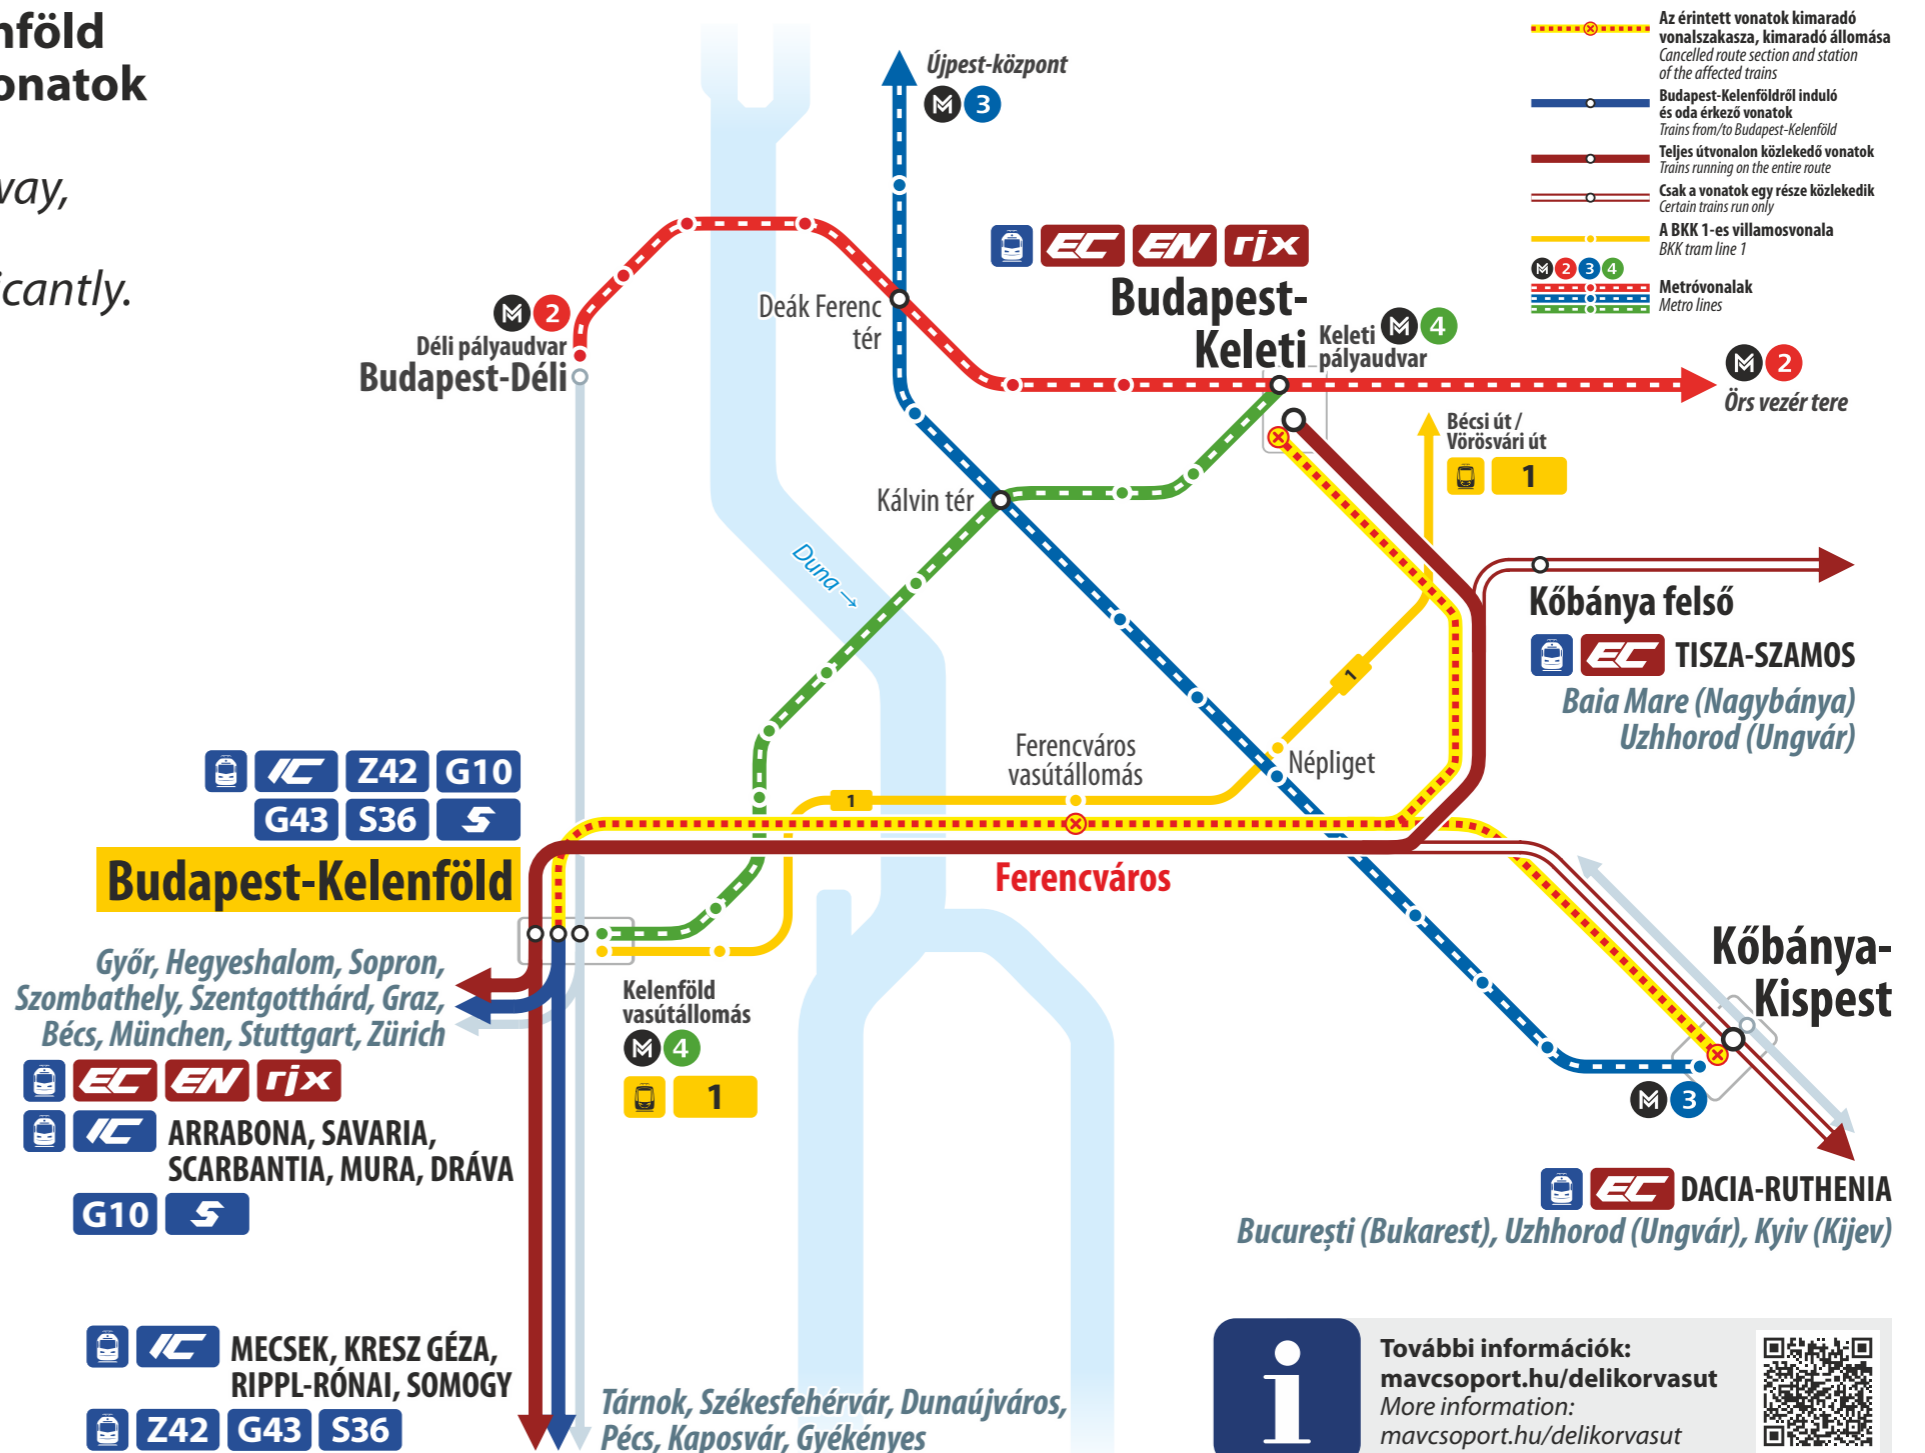

A Déli Körvasút fejlesztése miatt Budapest-Kelenföld és Budapest-Keleti / Kőbánya-Kispest között a vonatok menetrendje jelentősen változik.

Due to the development of the Southern Circular Railway, train schedules between Budapest-Kelenföld and Budapest-Keleti / Kőbánya-Kispest, change significantly.

Június 20-tól augusztus 30-ig a G43-as vonatok csak Budapest-Kelenföld és Székesfehérvár között közlekednek.
From 20 June to 30 August, G43 trains run on shortened route between Budapest-Kelenföld and Székesfehérvár.

Z42 G10 G43 S

Kimaradó állomások / Skipped stations:

- ⊗ Budapest-Keleti
- ⊗ Ferencváros
- ⊗ Kőbánya-Kispest

Teljes útvonalon közlekednek módosított menetrend szerint:
Run on the entire route according to a modified schedule:

EC EN rjx

A TISZA-SZAMOS EuroCity Budapest-Keletit nem érinti.
TISZA-SZAMOS EuroCity does not stop at Budapest-Keleti.

A vasútvonal részletes vágányzári menetrendje megtalálható az állomási pénztáraknál, ügyfélszolgálatoknál, illetve elérhető a MÁVDIREKT +36 (1) 3 49 49 49-es vagy a GYSEV Zrt. +36 (99) 577 212-es telefonszámán és a www.mavcsoport.hu/vaganyzar, valamint a www.gysev.hu oldalon. A vágányzár időtartamán kívül érvényes menetrend elérhető a www.mavcsoport.hu/menetrend és a www.gysev.hu oldalon. A hirdetőmeny nem szereplő vonatok menetrendje a vágányzár ideje alatt nem változik.
Detailed timetable of the railway line is available at station ticket offices, customer services and by calling MÁVDIREKT on +36 (1) 3 49 49 49 or GYSEV Zrt. on +36 (99) 577 212 and visiting www.mavcsoport.hu/vaganyzar or www.gysev.hu website. The timetable for the period outside the reconstruction works is available at www.mavcsoport.hu/menetrend and at www.gysev.hu websites. Timetable for trains not shown in the notice is not be changed during the period of the reconstruction works.