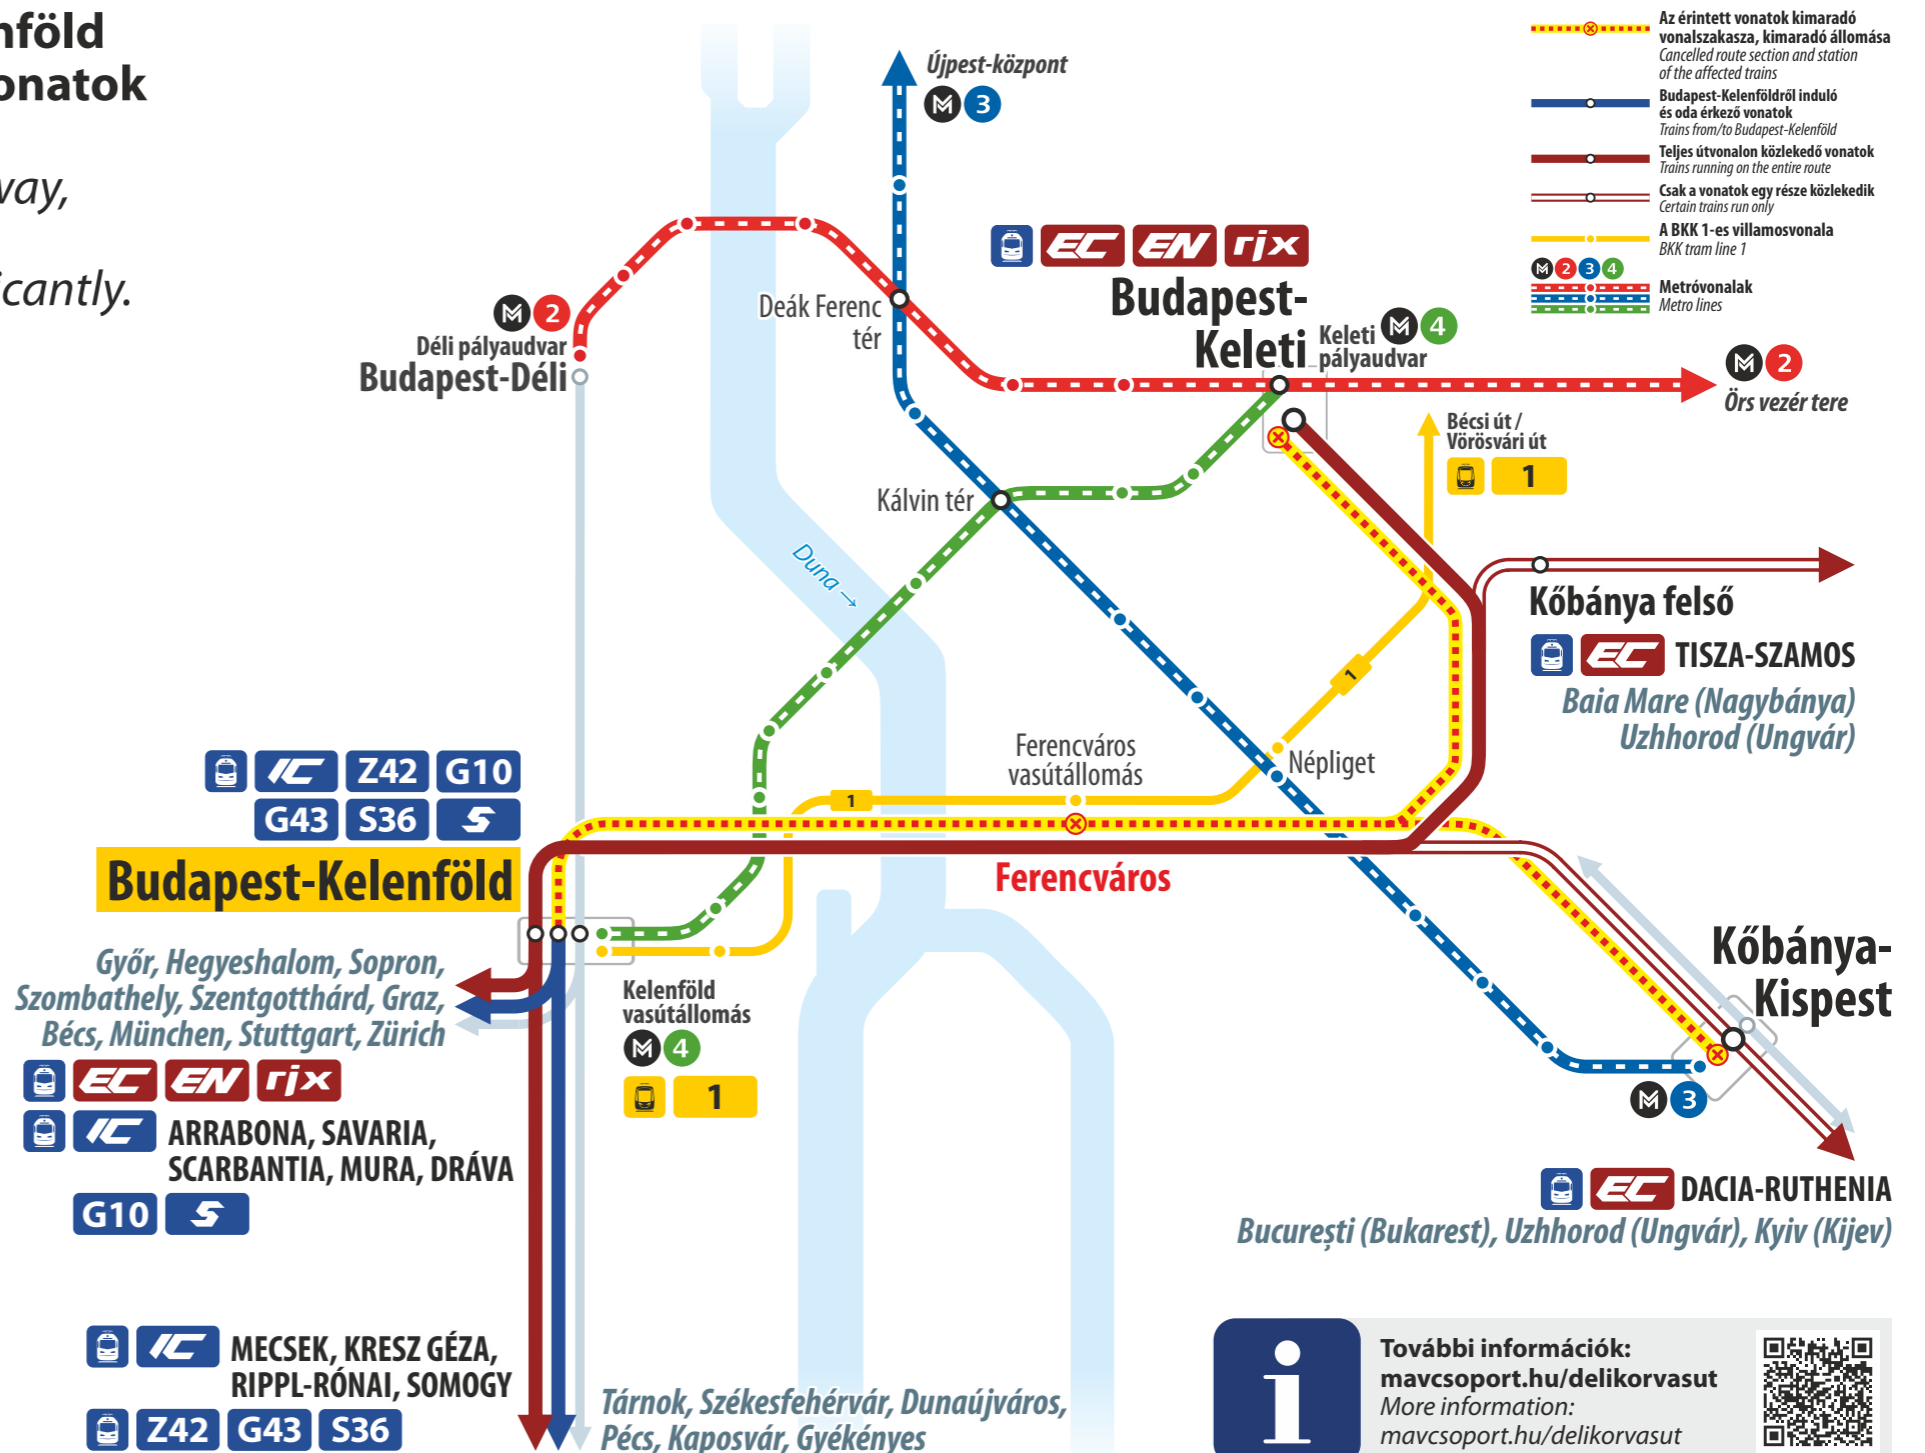

Kimaradó állomások / Skipped stations:

- ⊗ Budapest-Keleti
- ⊗ Ferencváros
- ⊗ Kőbánya-Kispest

Teljes útvonalon közlekednek módosított menetrend szerint:
Run on the entire route according to a modified schedule:

EC EN rjx

A TISZA-SZAMOS EuroCity Budapest-Keletit nem érinti.
TISZA-SZAMOS EuroCity does not stop at Budapest-Keleti.

A vasútvonal részletes vágányzári menetrendje megtalálható az állomási pénztáraknál, ügyfélszolgálatoknál, illetve elérhető a MÁVDIREKT +36 (1) 3 49 49 49-es vagy a GYSEV Zrt. +36 (99) 577 212-es telefonszámán és a www.mavcsoport.hu/vaganyzar, valamint a www.gysev.hu oldalon. A vágányzár időtartamán kívül érvényes menetrend elérhető a www.mavcsoport.hu/menetrend és a www.gysev.hu oldalon. A hirdetőnyelven nem szereplő vonatok menetrendje a vágányzár ideje alatt nem változik.
Detailed timetable of the railway line is available at station ticket offices, customer services and by calling MÁVDIREKT on +36 (1) 3 49 49 49 or GYSEV Zrt. on +36 (99) 577 212 and visiting www.mavcsoport.hu/vaganyzar or www.gysev.hu website. The timetable for the period outside the reconstruction works is available at www.mavcsoport.hu/menetrend and at www.gysev.hu websites. Timetable for trains not shown in the notice is not be changed during the period of the reconstruction works.