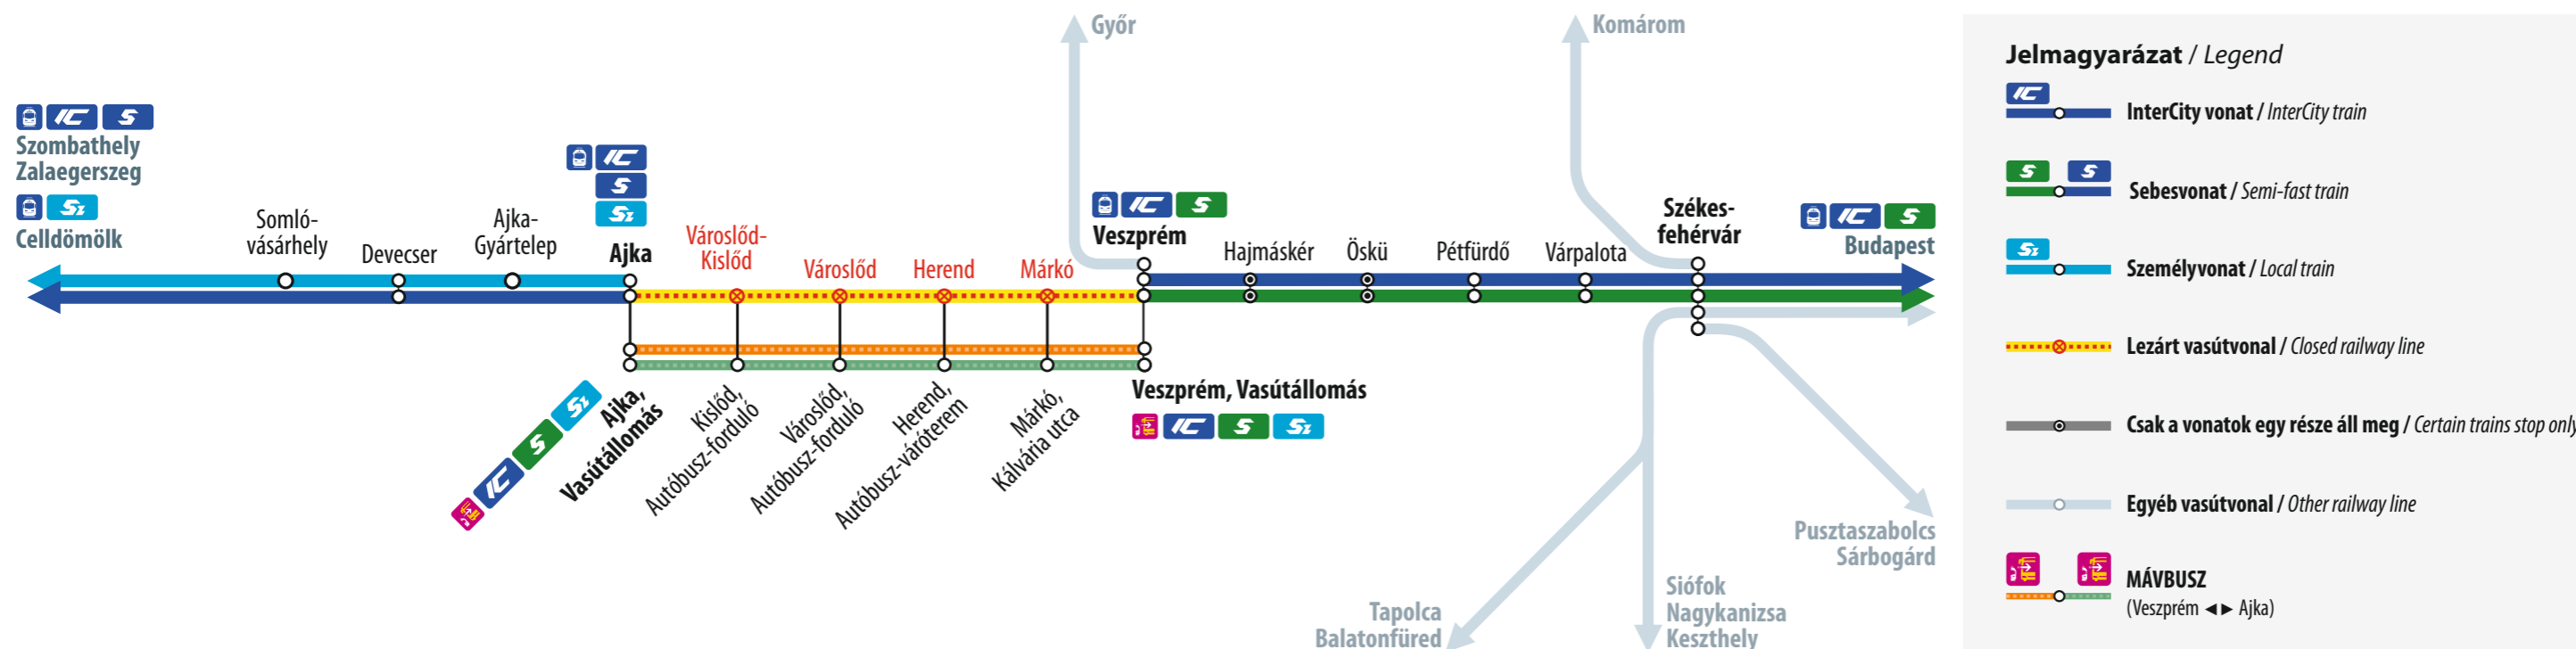

A vasútvonal részletes vágányzári menetrendje megtalálható az állomási pénztáraknál, ügyfélszolgálatoknál, illetve elérhető a MÁVDIREKT +36 (1) 3 49 49 49-es vagy a GYSEV Zrt. +36 (99) 577 212-es telefonszámán és a www.mavcsoport.hu/vaganyzar, valamint a www.gysev.hu oldalon. A vágányzár időtartamán kívül érvényes menetrend elérhető a www.mavcsoport.hu/menetrend és a www.gysev.hu oldalon. A hirdetőnyelven nem szereplő vonatok menetrendje a vágányzár ideje alatt nem változik.

Detailed timetable of the railway line is available at station ticket offices, customer services and by calling MÁVDIREKT on +36 (1) 3 49 49 49 or GYSEV Zrt. on +36 (99) 577 212 and visiting www.mavcsoport.hu/vaganyzar or www.gysev.hu website. The timetable for the period outside the reconstruction works is available at www.mavcsoport.hu/menetrend and at www.gysev.hu websites. Timetable for trains not shown in the notice is not changed during the period of the reconstruction works.

A vonatpótló autóbuszokon a vasúti menetjegyek érvényesek, együttes elhelyezés és kerékpárszállítás nem biztosítható!
Train fares are applied on the replacement buses. Transportation of bicycles and allocation of groups are not available.

11867-1/2026/SZESZA 11867-2/2026/SZESZA 11867-3/2026/SZESZA 11876-5/2026/SZESZA