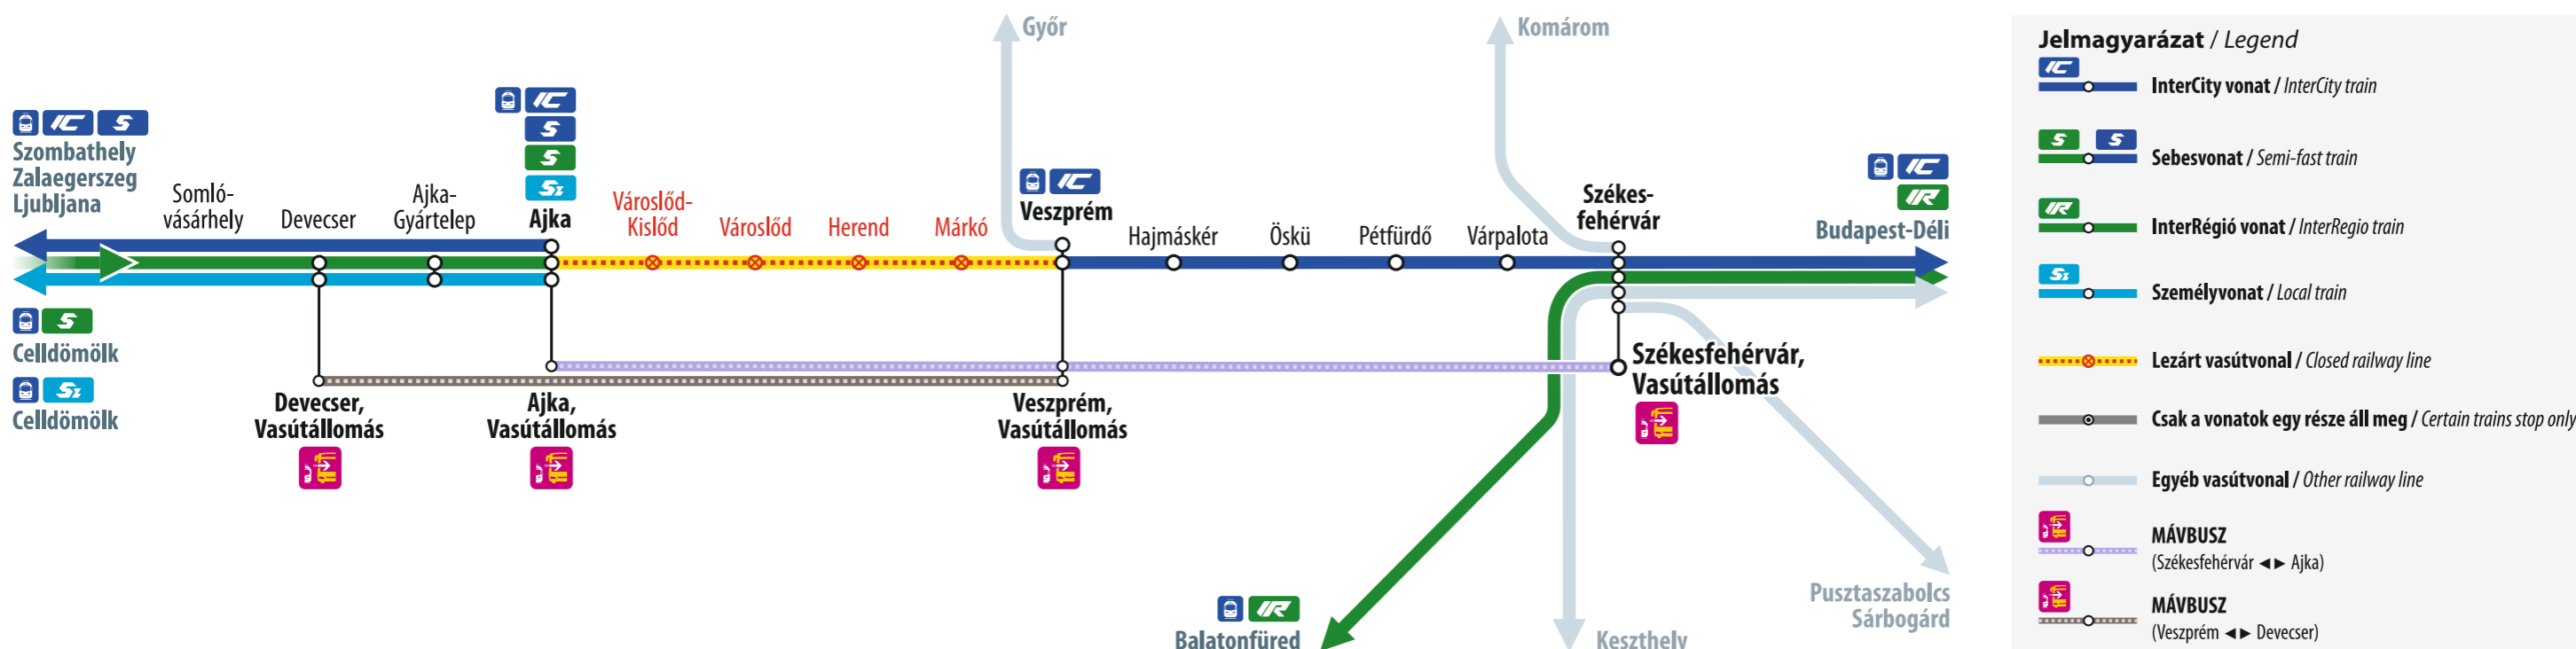

Eljutás Budapestről és Székesfehérvárról Zalaegerszeg és Ljubljana felé
Access from Budapest and Székesfehérvár to Zalaegerszeg and to Ljubljana

KATICA InterRégió vonat / InterRegio train
Budapest-Déli ◀▶ Székesfehérvár ◀▶ Balatonfüred

A KATICA InterRégió vonatok Budapest-Déli – Székesfehérvár – Balatonfüred között munkanapokon is közlekednek.
KATICA InterRegio trains also operate between Budapest-Déli and Balatonfüred via Székesfehérváron weekdays.

MÁVBUSZ
Székesfehérvár ◀▶ Ajka

A Zalaegerszeg és Ljubljana felé utazók a KATICA InterRégió vonattal utazhatnak Székesfehérvárig, onnan Ajkáig MÁVBUSZ-ok közlekednek.
Passengers traveling toward Zalaegerszeg and Ljubljana can take the KATICA InterRegio train to Székesfehérvár, from where MÁVBUSZ services operate to Ajka.

A vonatpótló autóbuszokon a vasúti menetjegyek érvényesek, együttes elhelyezés és kerékpárszállítás nem biztosítható!
Train fares are applied on the replacement buses. Transportation of bicycles and allocation of groups are not available.

11867-6/2026/SZESZA 11867-7/2026/SZESZA