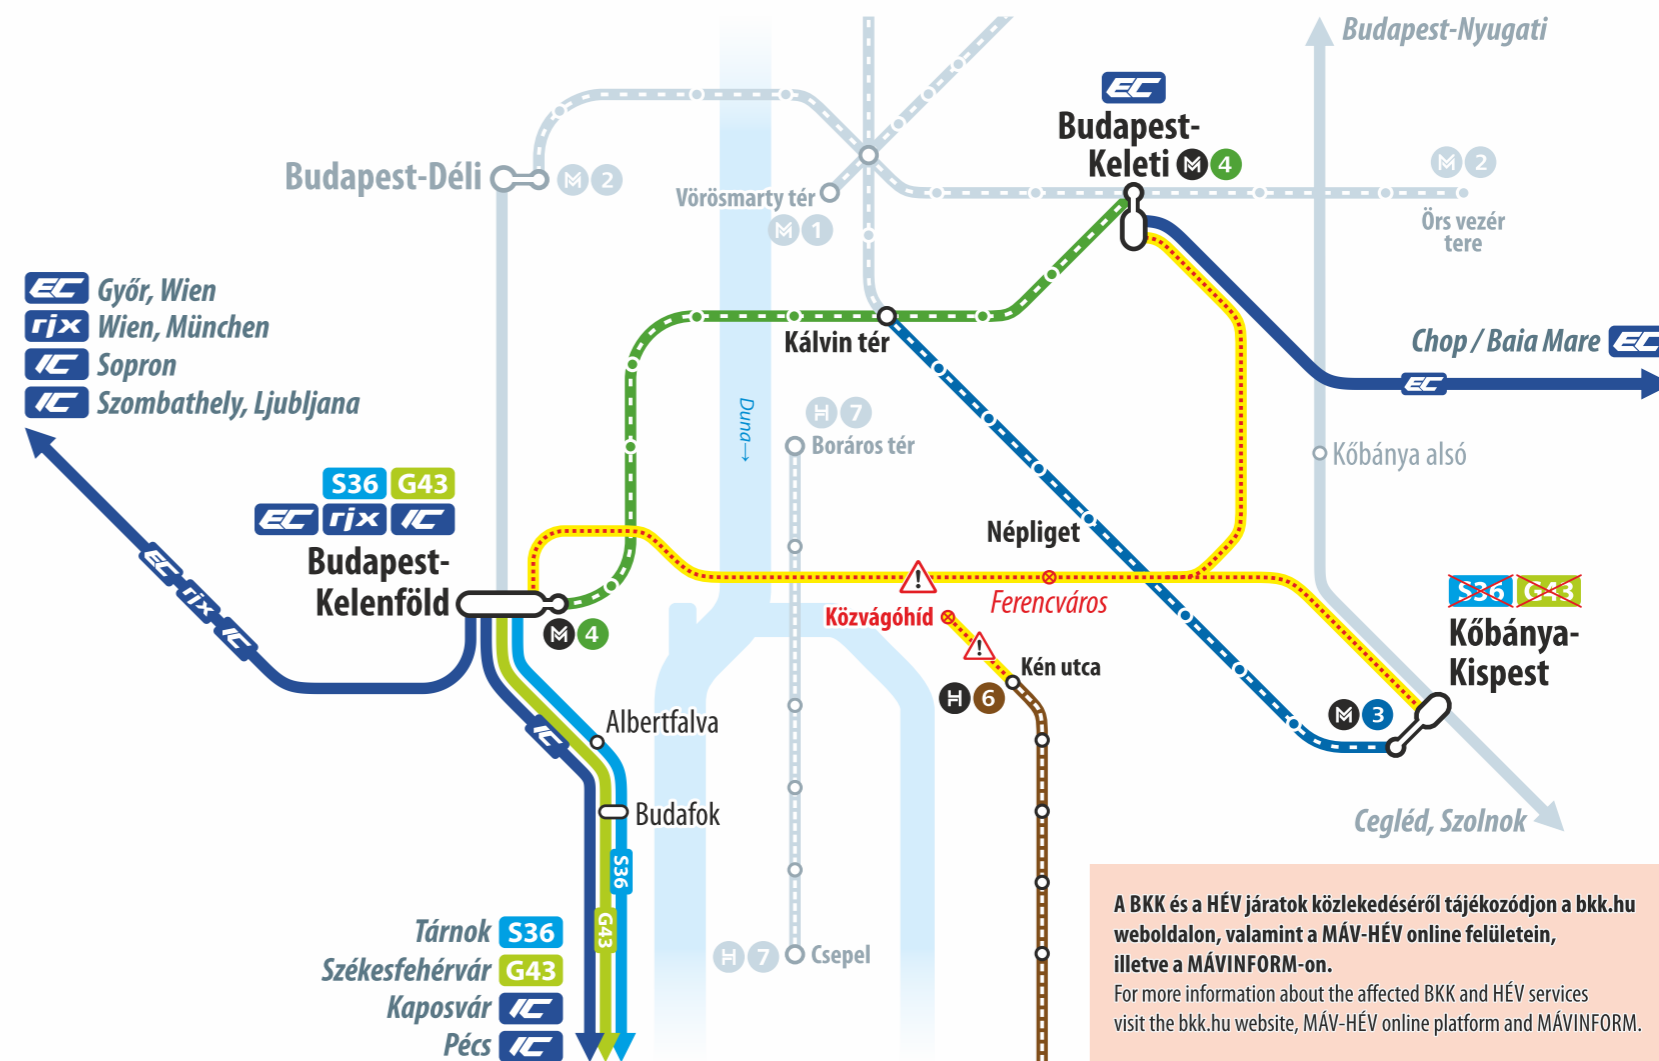

A vonatok Budapest-Keleti helyett Budapest-Kelenföldről közlekednek és oda is érkeznek.
A Tisza-Szamos EuroCity-k megosztva, Wien [Bécs] – Budapest-Kelenföld és Budapest-Keleti – Chop [Csap] / Baia Mare [Nagybánya] között közlekednek.

Trains depart and arrive from Budapest-Kelenföld instead of Budapest-Keleti. 'Tisza-Szamos' EuroCity trains run between Vienna – Budapest-Kelenföld and Budapest-Keleti – Chop / Baia Mare.

InterCity vonatok / InterCity trains:

- **IC** Budapest-Keleti – Dombóvár – Pécs
- **IC** Budapest-Keleti – Dombóvár – Kaposvár
- **IC** Budapest-Keleti – Tatabánya – Szombathely (– Ljubljana)
- **IC** Budapest-Keleti – Tatabánya – Sopron

A vonatok Budapest-Keleti helyett Budapest-Kelenföldről közlekednek és oda is érkeznek.
Trains depart and arrive from Budapest-Kelenföld instead of Budapest-Keleti.

Személyvonatok / Passenger trains:

- **S36** Kőbánya-Kispest – Tárnok
- **G43** Kőbánya-Kispest – Székesfehérvár

A vonatok Kőbánya-Kispest helyett Budapest-Kelenföldről közlekednek és oda is érkeznek.
Trains depart and arrive from Budapest-Kelenföld instead of Kőbánya-Kispest.

A térképen ábrázolt metró útvonalakon, valamint Népliget – Kelenföld vasútállomás között az 1-es villamoson és pótlóbuszon a vasúti jegyek elfogadásra kerülnek.

Rail tickets are accepted on the metro lines, and on tram/replacement bus 1 between Népliget – Kelenföld vasútállomás indicated on the map.

A BKK és a HÉV járatok közlekedéséről tájékozódjon a bkk.hu weboldalon, valamint a MÁV-HÉV online felületein, illetve a MÁVINFORM-on.
For more information about the affected BKK and HÉV services visit the bkk.hu website, MÁV-HÉV online platform and MÁVINFORM.

Jelmagyarázat / Legend

- **EC** EuroCity vonat
  EuroCity train
- **rjx** Railjet Xpress vonat
  Railjet Xpress train
- **IC** InterCity vonat
  InterCity train
- **S36** Személyvonat
  Local train
- **G43** Gyorsított személyvonat
  Semi-fast train
- Lezárt vasútvonat
  Closed railway line