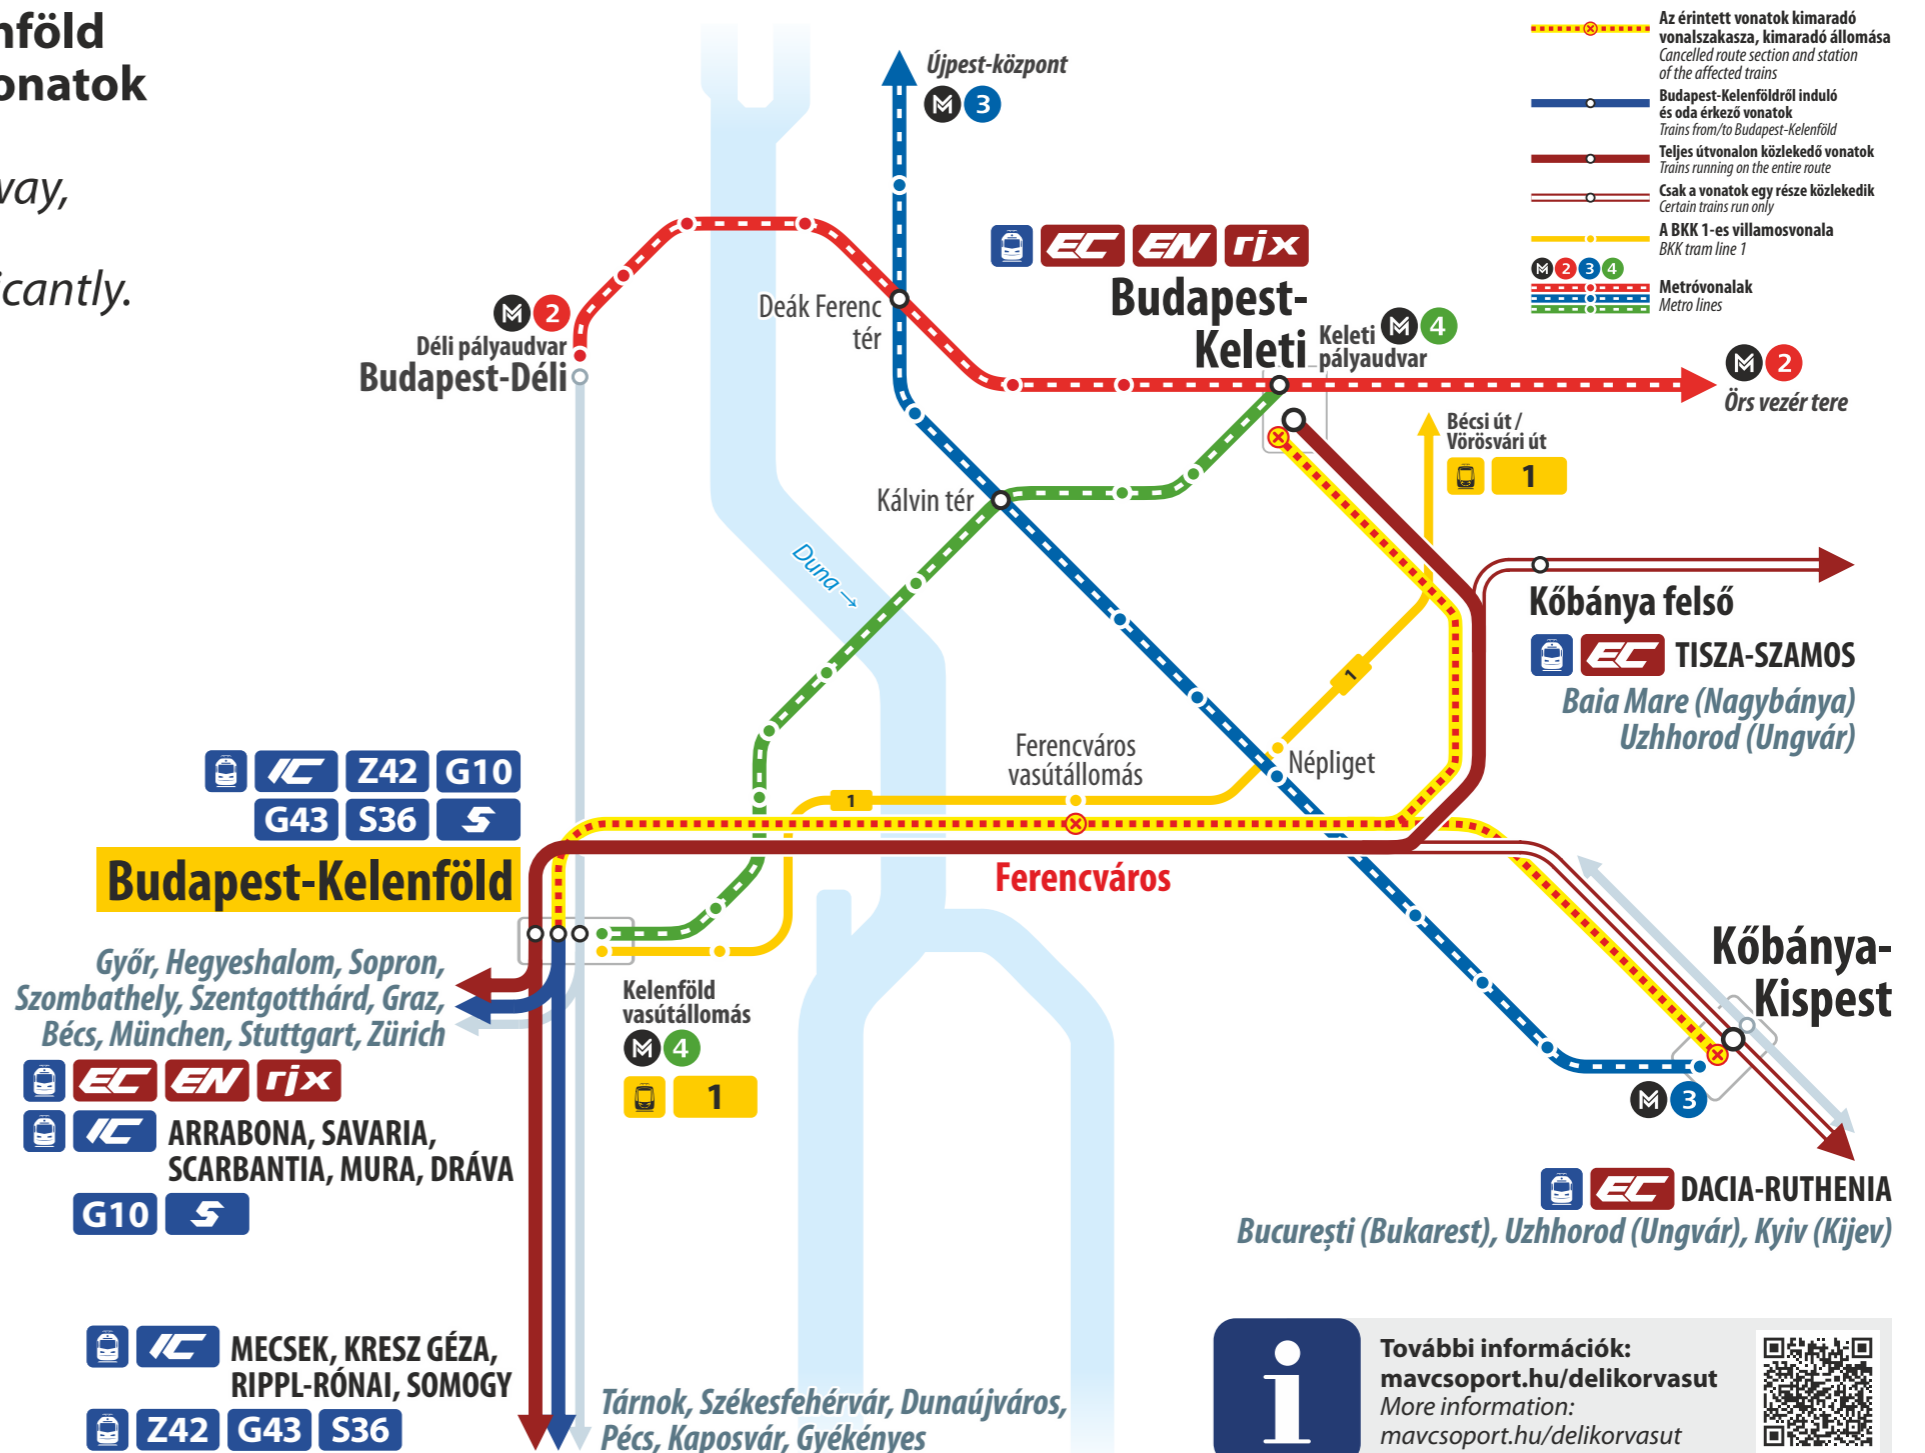

A Déli Körvasút fejlesztése miatt Budapest-Kelenföld és Budapest-Keleti / Kőbánya-Kispest között a vonatok menetrendje jelentősen változik.

Due to the development of the Southern Circular Railway, train schedules between Budapest-Kelenföld and Budapest-Keleti / Kőbánya-Kispest, change significantly.

Június 20-tól augusztus 30-ig a G43-as vonatok csak Budapest-Kelenföld és Székesfehérvár között közlekednek.
From 20 June to 30 August, G43 trains run on shortened route between Budapest-Kelenföld and Székesfehérvár.

Z42 G10 G43 S

Kimaradó állomások / Skipped stations:

- ⊗ Budapest-Keleti
- ⊗ Ferencváros
- ⊗ Kőbánya-Kispest

Teljes útvonalon közlekednek módosított menetrend szerint:
Run on the entire route according to a modified schedule:

EC EN rjx

A TISZA-SZAMOS EuroCity Budapest-Keletit nem érinti.
TISZA-SZAMOS EuroCity does not stop at Budapest-Keleti.

A vasútvonal részletes vágányzári menetrendje megtalálható az állomási pénztáraknál, ügyfélszolgálatoknál, illetve elérhető a MÁVDIREKT +36 (1) 3 49 49 49-es vagy a GYSEV Zrt. +36 (99) 577 212-es telefonszámán és a www.mavcsoport.hu/vaganyzar, valamint a www.gysev.hu oldalon. A vágányzár időtartamán kívül érvényes menetrend elérhető a www.mavcsoport.hu/menetrend és a www.gysev.hu oldalon. A hirdetőnyelven nem szereplő vonatok menetrendje a vágányzár ideje alatt nem változik.
Detailed timetable of the railway line is available at station ticket offices, customer services and by calling MÁVDIREKT on +36 (1) 3 49 49 49 or GYSEV Zrt. on +36 (99) 577 212 and visiting www.mavcsoport.hu/vaganyzar or www.gysev.hu website. The timetable for the period outside the reconstruction works is available at www.mavcsoport.hu/menetrend and at www.gysev.hu websites. Timetable for trains not shown in the notice is not be changed during the period of the reconstruction works.