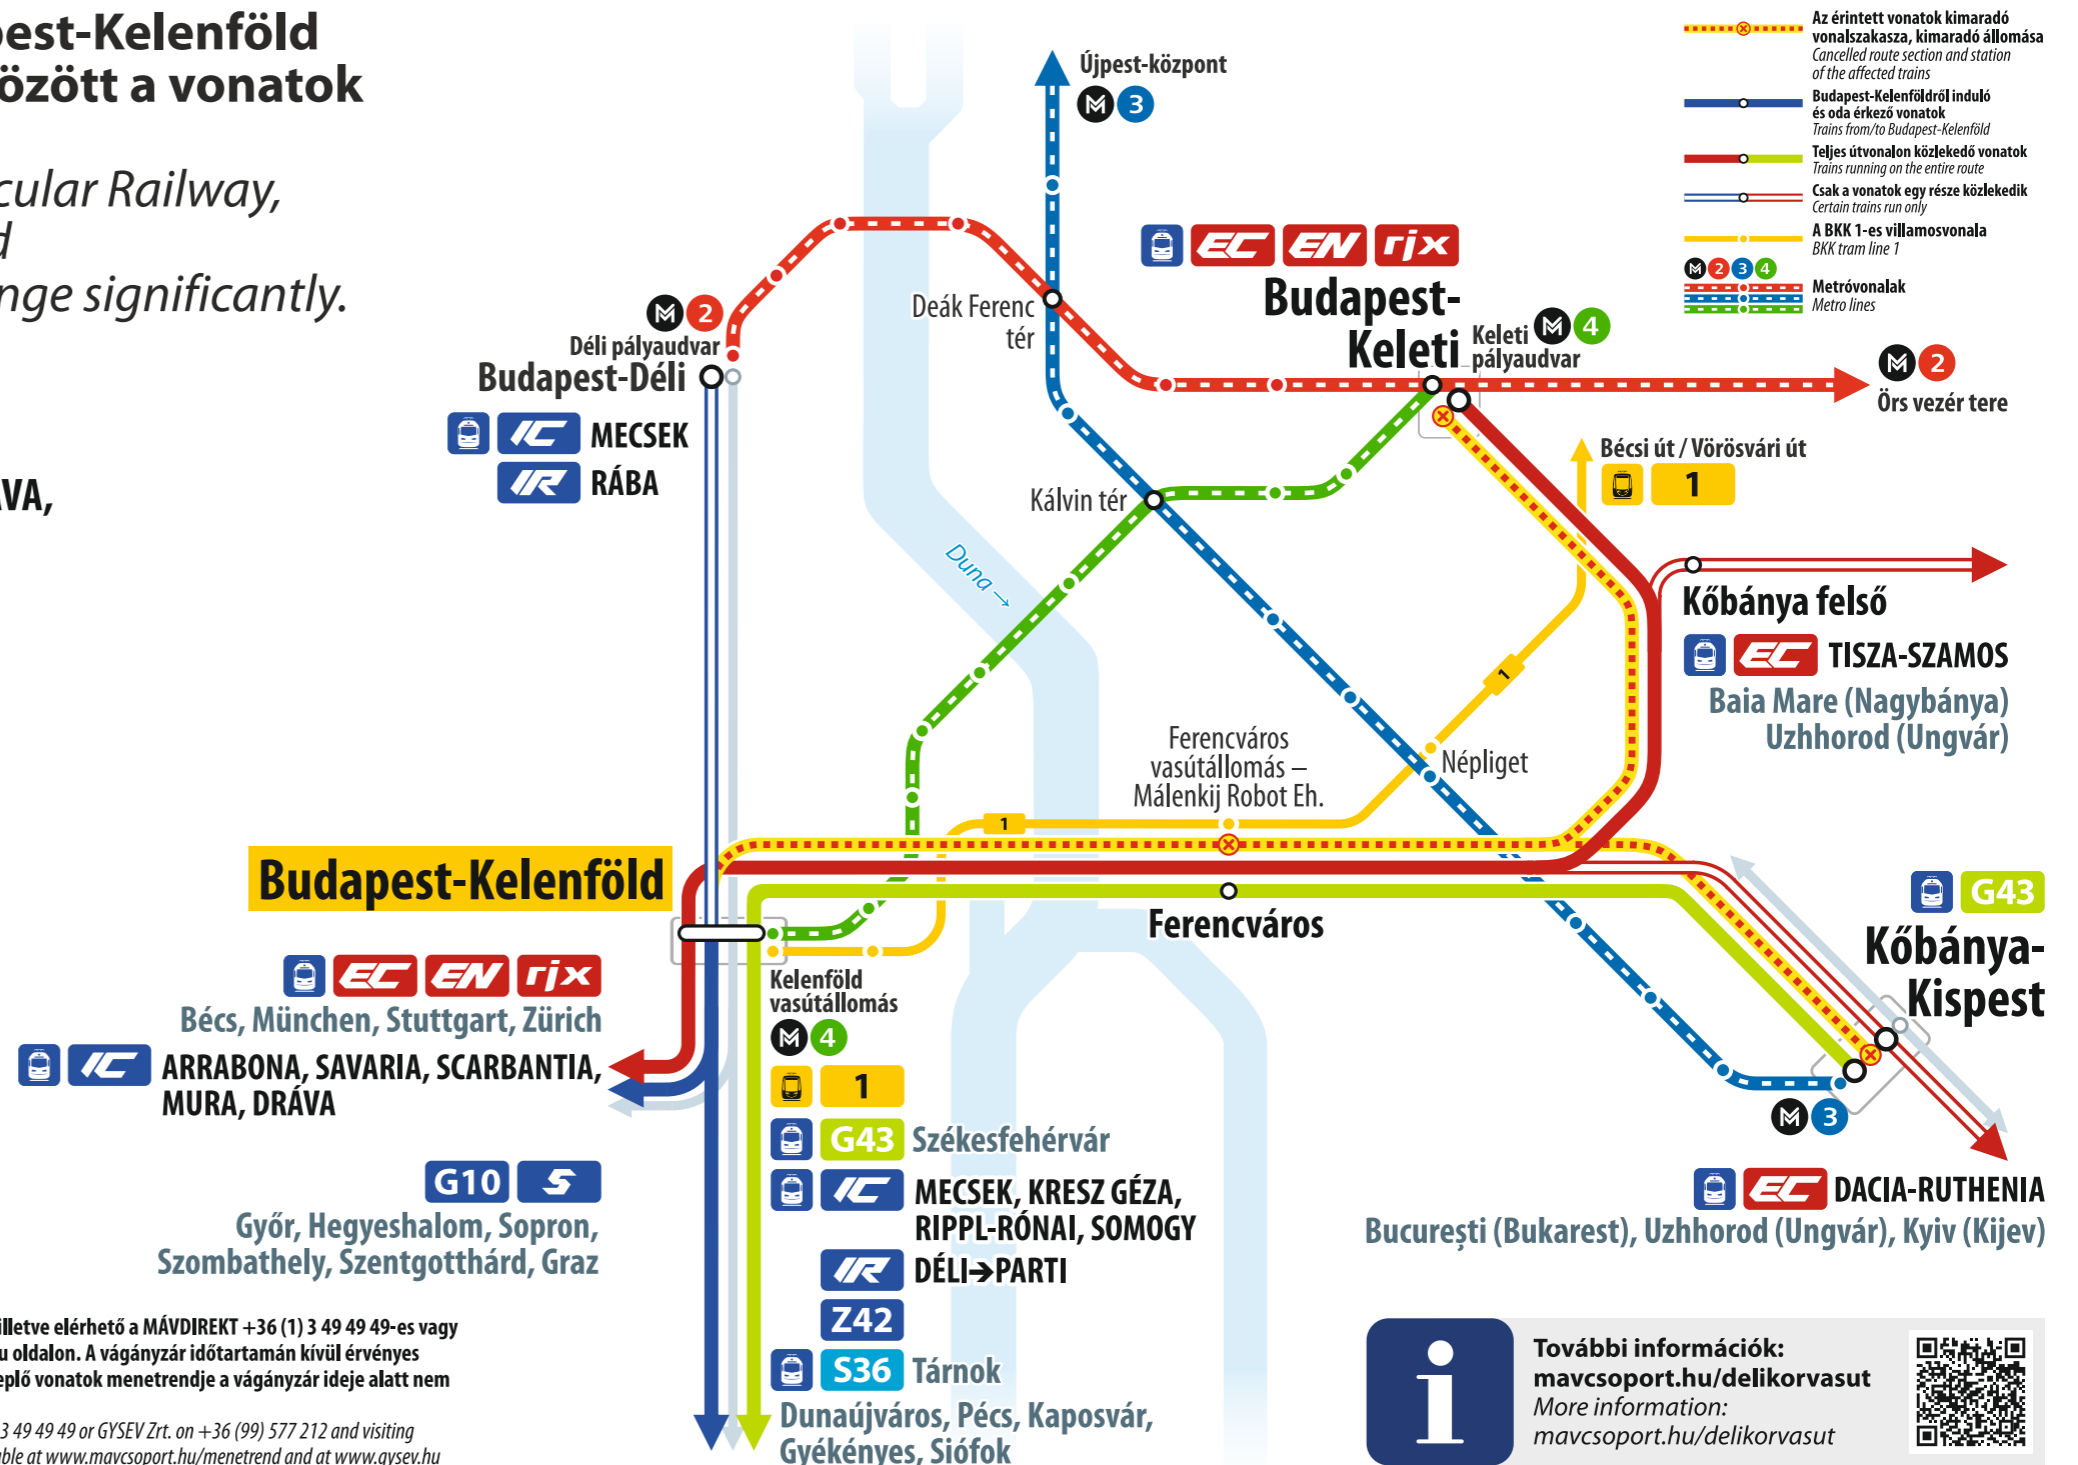

Teljes útvonalon közlekednek módosított menetrend szerint:

Run on the entire route according to a modified schedule:

EC **EN** **rjx** **G43** **S36**

A vasútvonal részletes vágányzári menetrendje megtalálható az állomási pénztáraknál, ügyfélszolgálatoknál, illetve elérhető a MÁVDIREKT +36 (1) 3 49 49 49-es vagy a GYSEV Zrt. +36 (99) 577 212-es telefonszámán és a www.mavcsoport.hu/vaganyzar, valamint a www.gysev.hu oldalon. A vágányzár időtartamán kívül érvényes menetrend elérhető a www.mavcsoport.hu/menetrend és a www.gysev.hu oldalon. A hirdetőnyelven nem szereplő vonatok menetrendje a vágányzár ideje alatt nem változik.

Detailed timetable of the railway line is available at station ticket offices, customer services and by calling MÁVDIREKT on +36 (1) 3 49 49 49 or GYSEV Zrt. on +36 (99) 577 212 and visiting www.mavcsoport.hu/vaganyzar or www.gysev.hu website. The timetable for the period outside the reconstruction works is available at www.mavcsoport.hu/menetrend and at www.gysev.hu websites. Timetable for trains not shown in the notice is not be changed during the period of the reconstruction works.