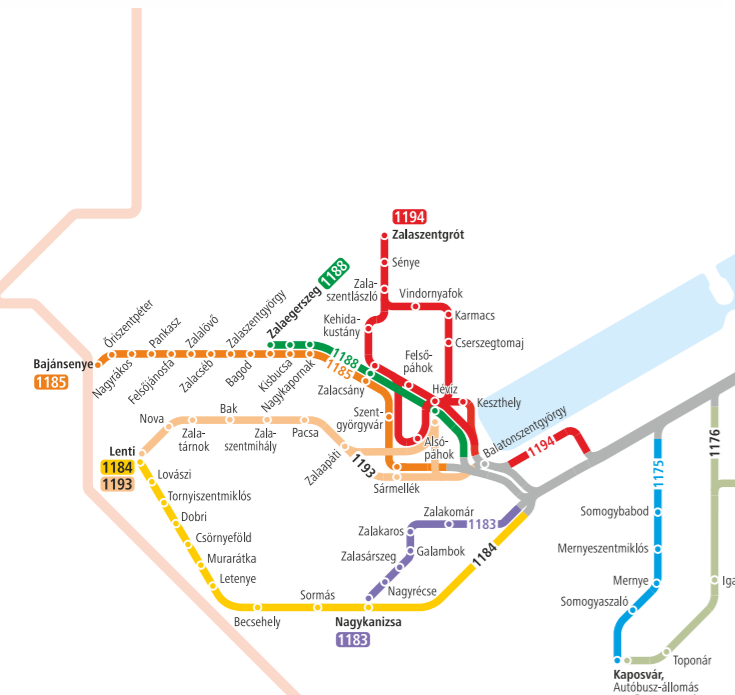

Helyjeggyel igénybe vehető távolsági autóbusszjáratok Budapest felé

Long distance buses to Budapest with seat reservation

Jelmagyarázat / Legend

Induló járatok, melyekre helyjegy váltható
Departing services where seat reservation is available
Azon autóbusszvonalak esetében ahol nincsenek indulási időpontok jelölve, minden induló járatra váltható helyjegy. / On bus lines where departing times are not shown seat reservation is available on every departing service.

Megállóhelyek, ahonnan helyjegy váltható
Stops where seat reservation is available

Az alábbi autóbusszvonalakon minden megállóhelyen váltható helyjegy:
On these services seat reservation is available in every stop:

- 1024
- 1092
- 1094
- 1123
- 1131
- 1136
- 1175
- 1183
- 1184
- 1185
- 1188
- 1193
- 1194

a tanév tartama alatt a hetek utolsó munkanapján (jellemzően pénteken)
on the last workday of the week during school period (on Fridays)

a hetek első munkanapját megelőző nap (jellemzően vasárnap)
on the day before first workday of the week (on Sundays)

a külön nem jelölt járatok naponta közlekednek
non marked services run daily

1134
Sikkó, Autóbusz-állomás
16:30

Pécs, Autóbusz-állomás
✕ 10:25 11:10

Bonyhád, Autóbusz-állomás
+ 15:40 + 17:10

1134
Sikkó, autóbusz-állomás

- Sikkó, autóbusz-állomás
- Harkány, autóbusz-állomás
- Pécs, autóbusz-állomás
- Pécs, budai vám
- Pécsvárad, kollégium
- Mecseknádasd, Jókai Mór utca
- Hidas, Dózsa György utca
- Bonyhád, Perczel kert
- Bonyhád, József Attila utca
- Bonyhád, autóbusz-állomás
- Kakasd, autóbusz-váróterem
- Szekszárd, Csecsemőotthon
- Szekszárd, autóbusz-állomás

1020
Salgótarján, Autóbusz-állomás
9:40 11:40 15:40 17:40

1020
Salgótarján, Autóbusz-állomás

- Salgótarján, Autóbusz-állomás
- Bátorfyerénye (Kisterenyé), Ózdi útélágazás
- Mátraverebély, Szentkúti elágazás
- Jobbágyi, Galgagutai elágazás

1070
Jászszeptandrás, autóbusz-forduló

- Jászapáti, autóbusz-állomás
- Jászberény, autóbusz-állomás

1076

- Jászszeptandrás, autóbusz-forduló
- Jászberény, autóbusz-állomás

1176
Kaposvár, autóbusz-állomás

- Kaposvár, Mező utca csomópont
- Kaposvár, Kaposvári Egyetem
- Kaposvár (Toponár), orci elágazás
- Igal, takarékszövetkezet
- Tab, autóbusz-állomás

1136 Komló

1134 Sikkó

1131 Harkány

1131 Harkány

1044

- Fallóskút
- Bagolyirtás
- Mátraszentimre, Központ
- Mátraszentimre, Vadvirág turistaház
- Mátraszentlászló
- Mátraszentistván, Központ
- Galyatető, Kodály Zoltán sétány
- Mátraháza, Autóbusz-állomás
- Mátrafüred, Autóbusz-váróterem
- Gyöngyös, Autóbusz-állomás

1046

- Bükkszék, gyógyfürdő
- Sirok, Központ
- Recsk, OTP
- Parádfürdő, Kórház
- Parád, Központ
- Mátraháza, autóbusz-állomás
- Mátrafüred, autóbusz-váróterem
- Gyöngyös, autóbusz-állomás

1054

Jósvafő, Autóbusz-váróterem és Eger, Autóbusz-állomás közötti szakaszon minden megállóhelyen váltható helyjegy.

1051

- Ózd, autóbusz-állomás
- Eger, autóbusz-állomás

1050

- Miskolc, autóbusz-állomás
- Bükkábrány, Thermoplasztika
- Mezőkövesd, Mátyás király út
- Eger, autóbusz-állomás
- Gyöngyös, autóbusz-állomás

1053

- Miskolc, autóbusz-állomás
- Eger, autóbusz-állomás

1049

- Eger, autóbusz-állomás
- Egerszalók, Központ
- Domszló, Központ
- Gyöngyös, autóbusz-állomás

1045

- Kékestető, Mátrai Gyógyintézet
- Mátraháza, autóbusz-állomás
- Mátrafüred, autóbusz-váróterem
- Gyöngyös, autóbusz-állomás

1068

- Tiszafüred, autóbusz-állomás
- Tiszánána, Fő tér
- Heves, autóbusz-állomás
- Gyöngyös, autóbusz-állomás

1075

- Tiszafüred, autóbusz-állomás
- Abádszalók, autóbusz-állomás
- Kisköre, Szent István park
- Heves, autóbusz-állomás
- Jászberény, autóbusz-állomás

1092

Battonya, Autóbusz-váróterem
+ 14:00 15:00
Orosháza, Autóbusz-állomás
8:40 + 17:10

1066

- Karcag, vasútállomás
- Karcag, autóbusz-állomás
- Kunhegyes, autóbusz-állomás
- Abádszalók, autóbusz-állomás
- Kisköre, Szent István park
- Tiszánána, Fő tér
- Heves, autóbusz-állomás
- Gyöngyös, autóbusz-állomás